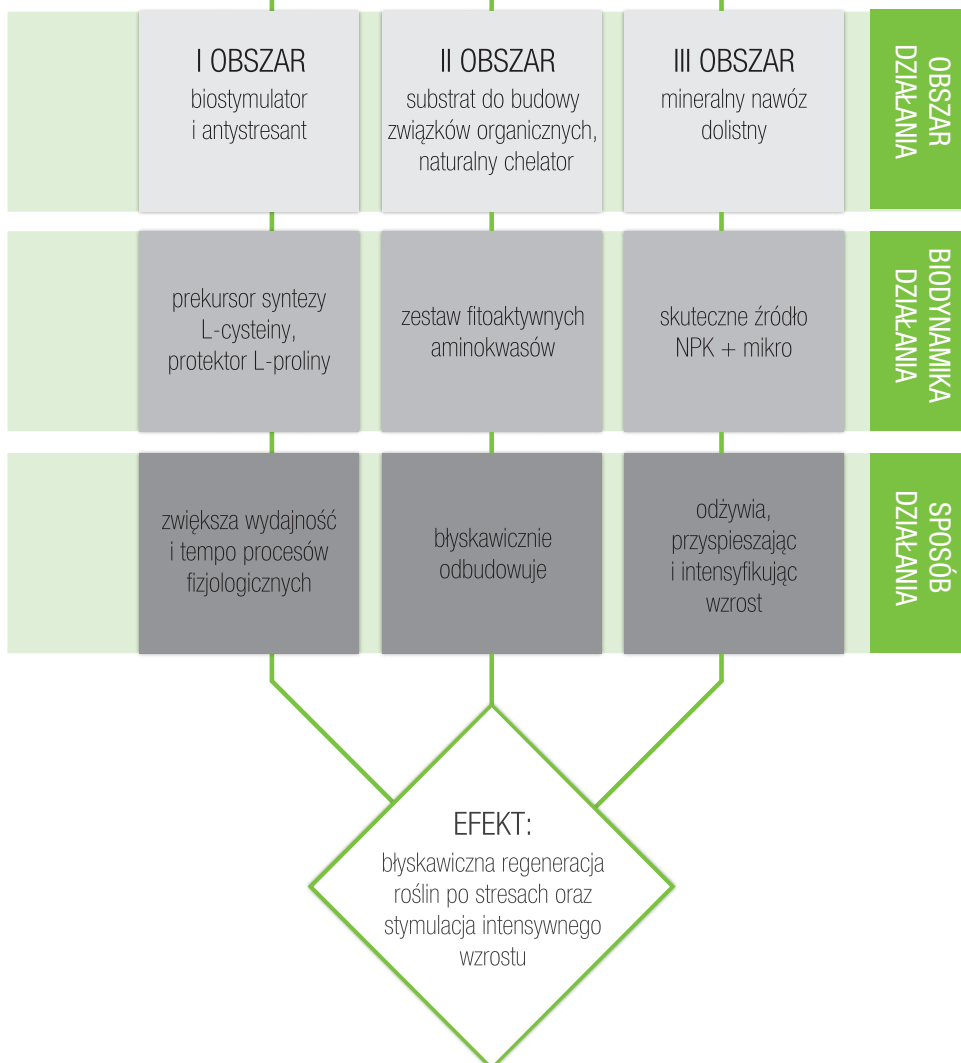

Elvita
IMPULS DLA TWOICH UPRAW

ENERGIA DLA UPRAW

PowerBox

- intensywne przyspieszenie wzrostu
- szybka regeneracja po uszkodzeniach
- odżywienie wspierające odbudowę roślin po stresach

WWW.ELVITA.COM.PL
DYSTRYBUTOR: AGROLOK

PowerBox

ENERGIA DLA UPRAW

SILNY PAKIET BIOSTYMULUJĄCY

Wzmacnia naturalne mechanizmy roślinne, stymulujące intensywny przyrost i regenerację roślin po przebytych stresach.

SZYBKI

SILNY

PROFESJONALNY

PowerBox to specyficzne połączenie aktywatorów wzrostu z odżywianiem dolistnym, działające na uprawy w trzech wzajemnie uzupełniających się obszarach. Aktywuje enzymy i gospodarkę hormonalną roślin, pobudza je do intensywniejszego wzrostu, stymulując szybsze tempo podziałów komórkowych oraz działa w sferze ochronnej poprzez zwiększenie odporności na czynniki stresowe. Dodatkowo działanie antystresowe i regenerujące uzupełnione jest wniesieniem składników pokarmowych drogą dolistną, co wspiera regenerację i odbudowę roślin po uszkodzeniach.

PRZEZNACZENIE:	ROŚLINY UPRAWNE
TERMIN STOSOWANIA:	STYMULACJA WZROSTU, REGENERACJA PO STRESIE
WIELKOŚĆ PAKIETÓW:	5 HA, 10 HA

PowerBox

działa w III obszarach

*MECHANIZM
DZIAŁANIA
POWERBOX*

PowerBox

WYNIKI DOŚWIADCZEŃ POLOWYCH 2018

Reakcja rzepaku ozimego, poddanego silnemu stresowi chemicznemu, na regeneracyjne działanie zestawu PowerBox

Doświadczenie własne, Golub-Dobrzyń 17.10.2018

Rzepak poddany silnemu stresowi chemicznemu w ciągu 7 dni po zastosowaniu zestawu PowerBox intensywnie się zregenerował: przyspieszył wzrost, puścił nowe liście, objawy fitotoksyczności wywołane stresem chemicznym ustąpiły.